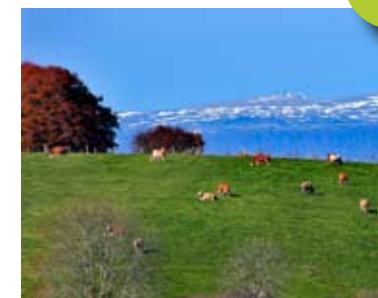

EQUIPEMENT

- Tout le matériel sportif est fourni.
- Draps housse et taie d'oreiller fournis

16

PRESTATIONS

Le prix comprend :

- Le séjour en pension complète.
- L'encadrement des activités par des moniteurs diplômés.
- Le matériel technique.

Le prix ne comprend pas :

- Le transport A/R sur le centre.
- Les dépenses personnelles.
- Les assurances optionnelles.
- Tout supplément non prévu au programme.
- Les frais de dossier.

DATES ET TARIFS INDICATIFS

Séjours 2010	Durée	adulte	enfant
A l'écoute de la forêt	2j/1n	60 €	49 €